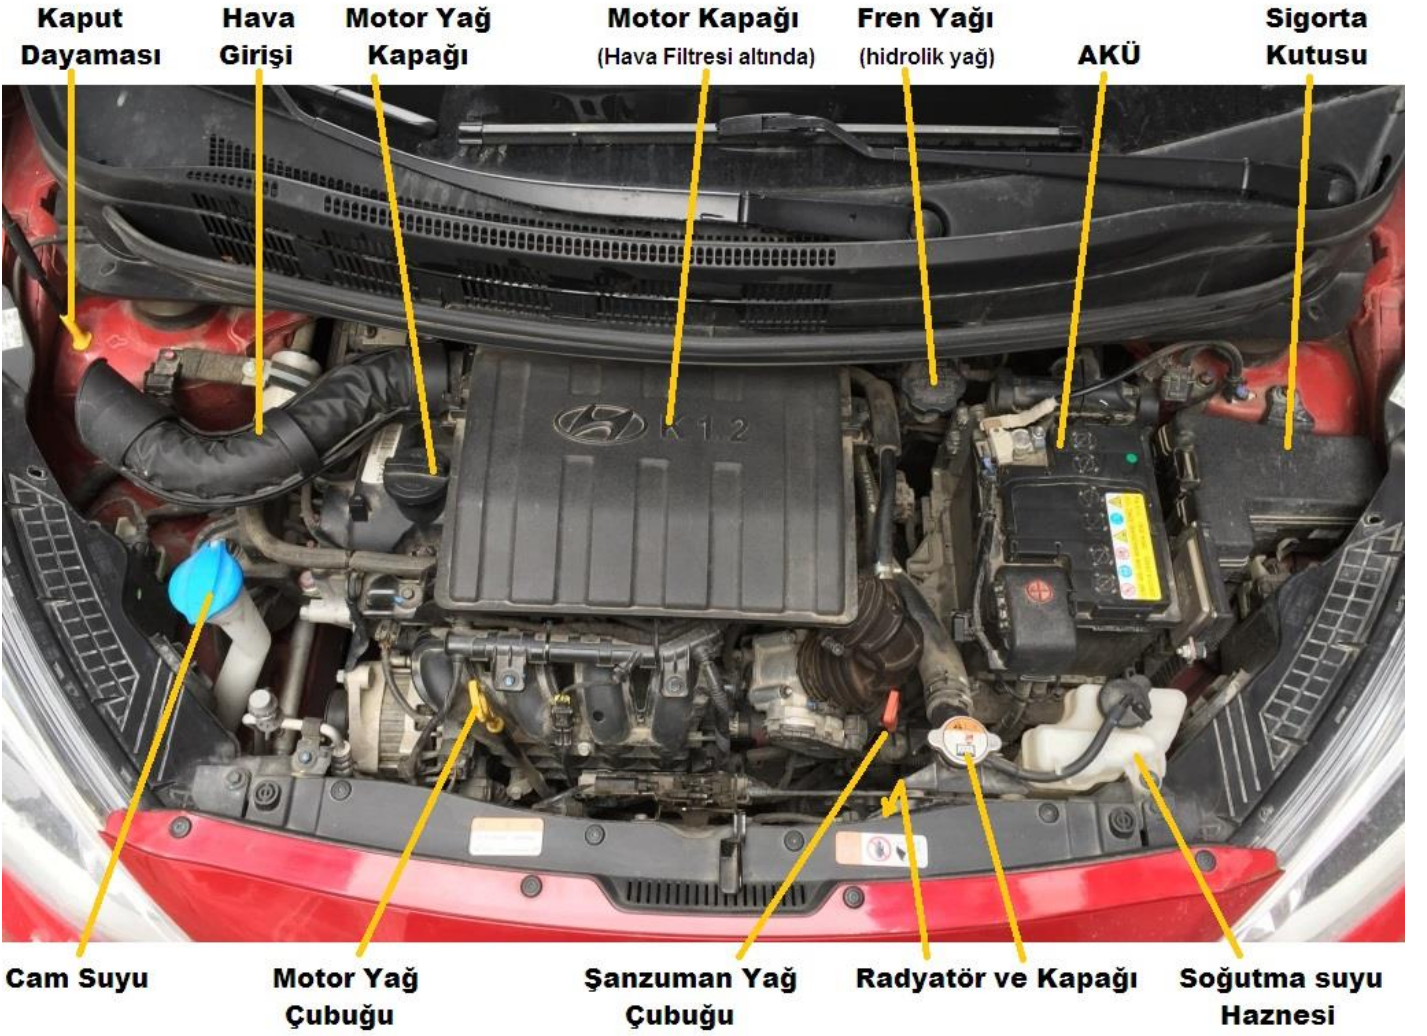

ATALAY SÜRÜCÜ KURSU – OTOMATİK VİTES HYUNDAİ - İ10 ELİTE MOTOR VE BAGAJ DETAYLARI

Hyundai İ10 da YEDEK LASTİK (STEPNE) bulunmuyor. Yerin Lastik Kiti var.