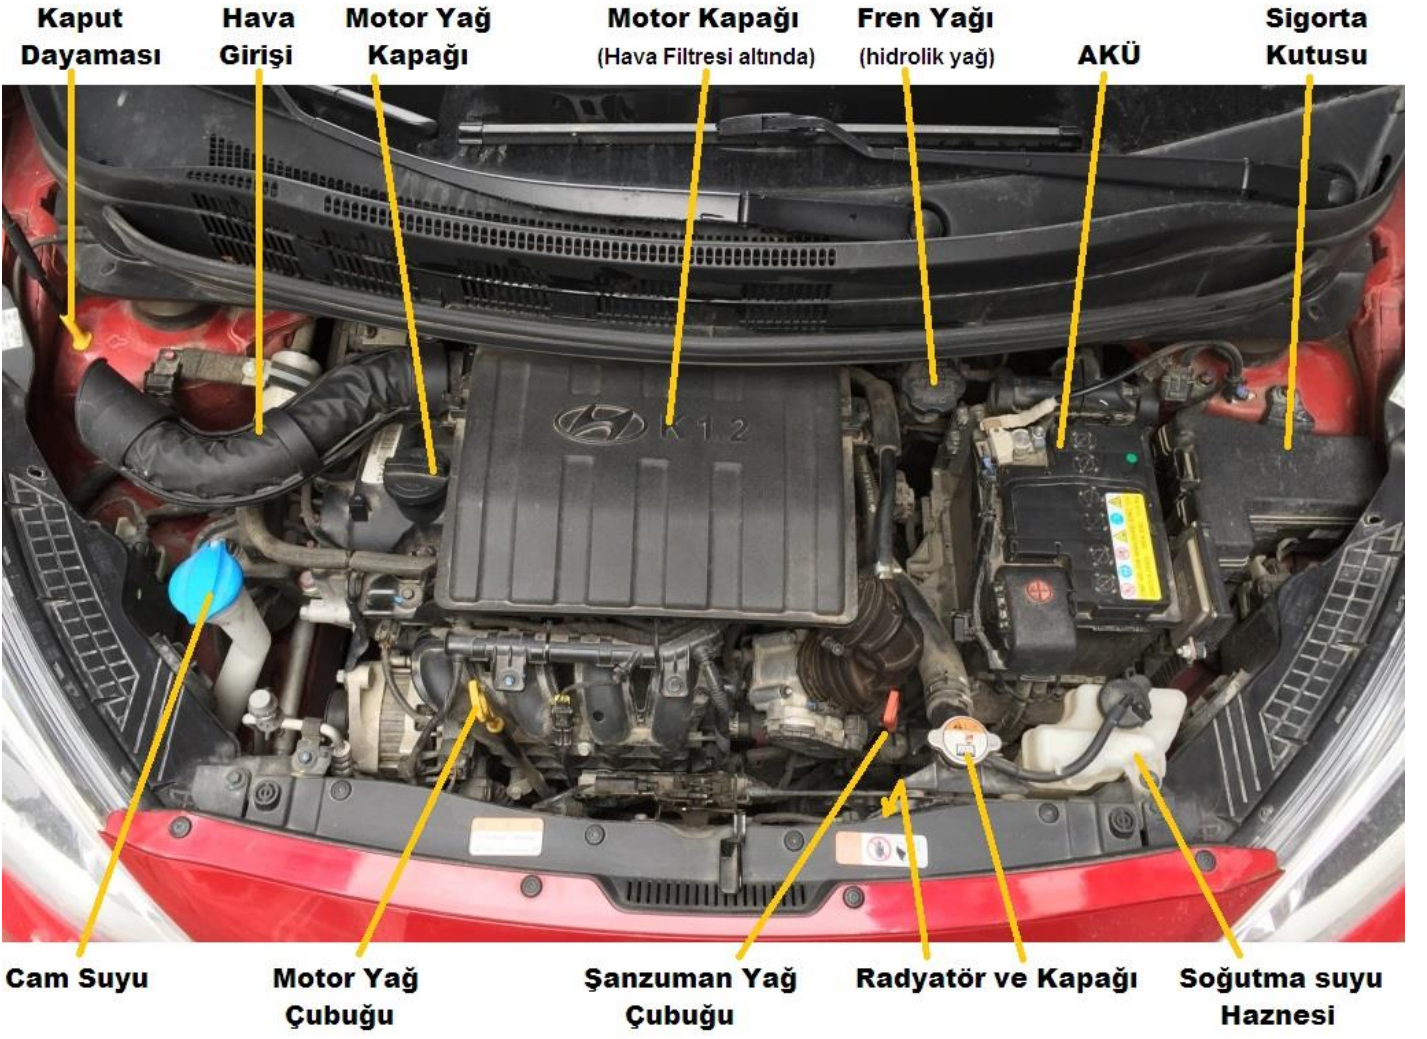

ATALAY SÜRÜCÜ KURSU – OTOMATİK VİTES HYUNDAİ - İ10 ELİTE MOTOR VE BAGAJ DETAYLARI

Hyundai İ10 da YEDEK LASTİK (STEPNE) bulunmuyor. Yerine Lastik Kiti var.